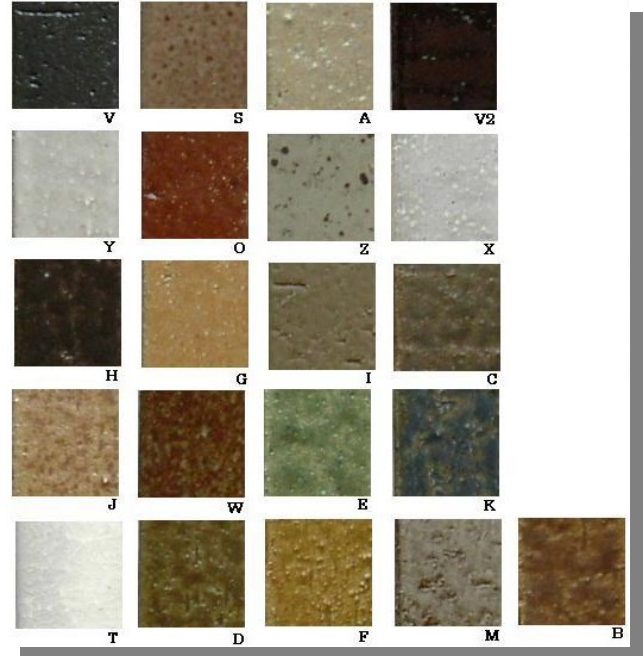

CPUでは、下のような特注ボードーアイルを、作成致しました。湿式によるハンドメイド製法により、既製品にはない懐かしさ・暖かさを感じて頂けると思います。下記の形状・色以外でも対応可能ですのでお問合せ下さい。