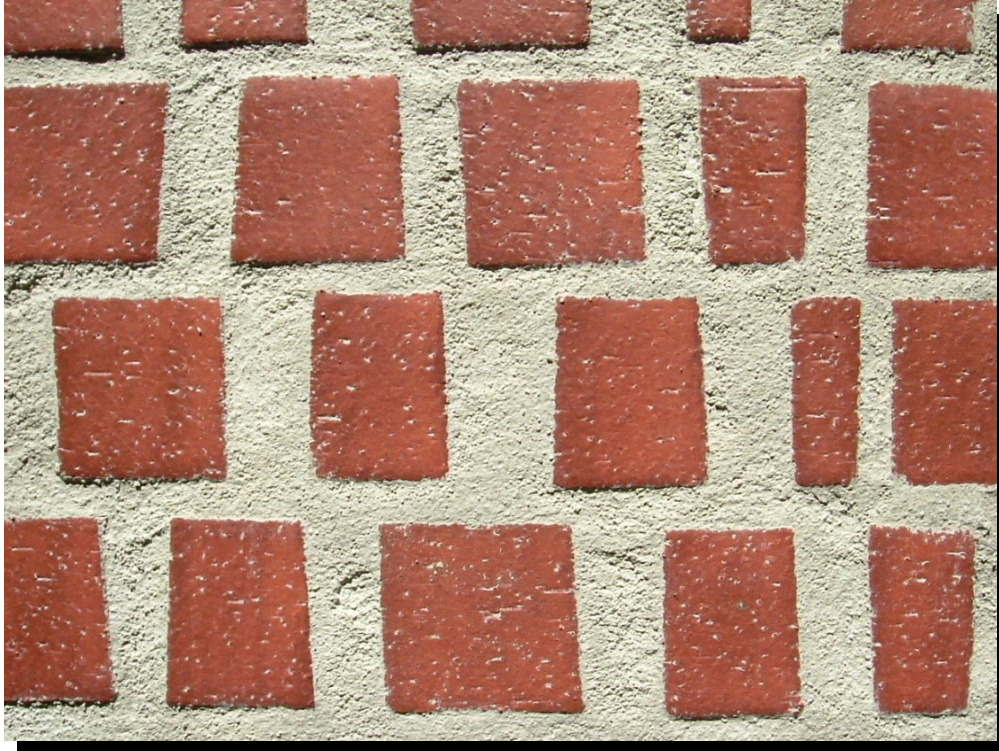

No.105では、特注不定形タイルを、ご紹介致します。70mm角程度のサイズの不定形タイルを大きめの目地で貼り上げるイメージで制作致しました。エクステリアとインテリアの境界を感じさせないタイルです。色合い・形状等特注対応可能です。

上の写真のようにMIX色も可能です。タイルの形状・色・目地幅・目地の色等で色々な表情をお楽しみ頂けます。

形状:70×60～70×10×8程度 mm±

材質:セッ器質施釉品

特徴:ハンドメイド製法による不定形タイルです。目地幅を、大きめに取ることにより今までにないタイルの表情をお楽しみ頂けます。