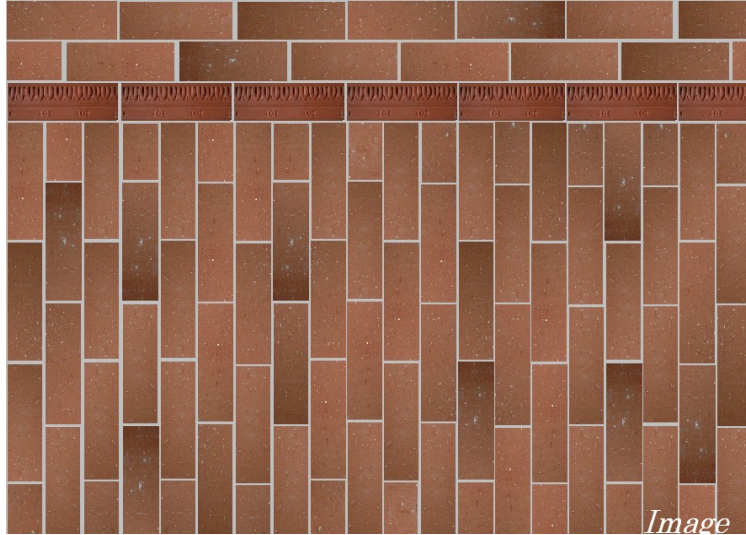

CPUでは、下のような特注テラコッタレリーフと合わせた特注煉瓦タイルを作成致しました。ベースの煉瓦タイルとポイントのレリーフで空間を演出することができます。

品番: JB215/A  
 形状: 215×75×20mm  
 参考価格 ¥ 3,700/m

品番: JB215/B  
 形状: 215×75×20mm  
 参考価格 ¥ 3,700/m

品番: JB215/C  
 形状: 215×50×20mm  
 参考価格 ¥ 3,000/m

品番: JB105/A ・ B  
 形状: A105×50×10mm  
           B105×35×20mm  
 参考価格 ¥ 2,200/m

生産区分:受注生産品【20㎡以下として価格を設定致しました】 日本製

ベース煉瓦タイル参考価格:215×75×10mm ¥18,980/㎡ 【20㎡以下として価格を設定致しました】  
 215×50×10mm ¥24,600/㎡ 【20㎡以下として価格を設定致しました】