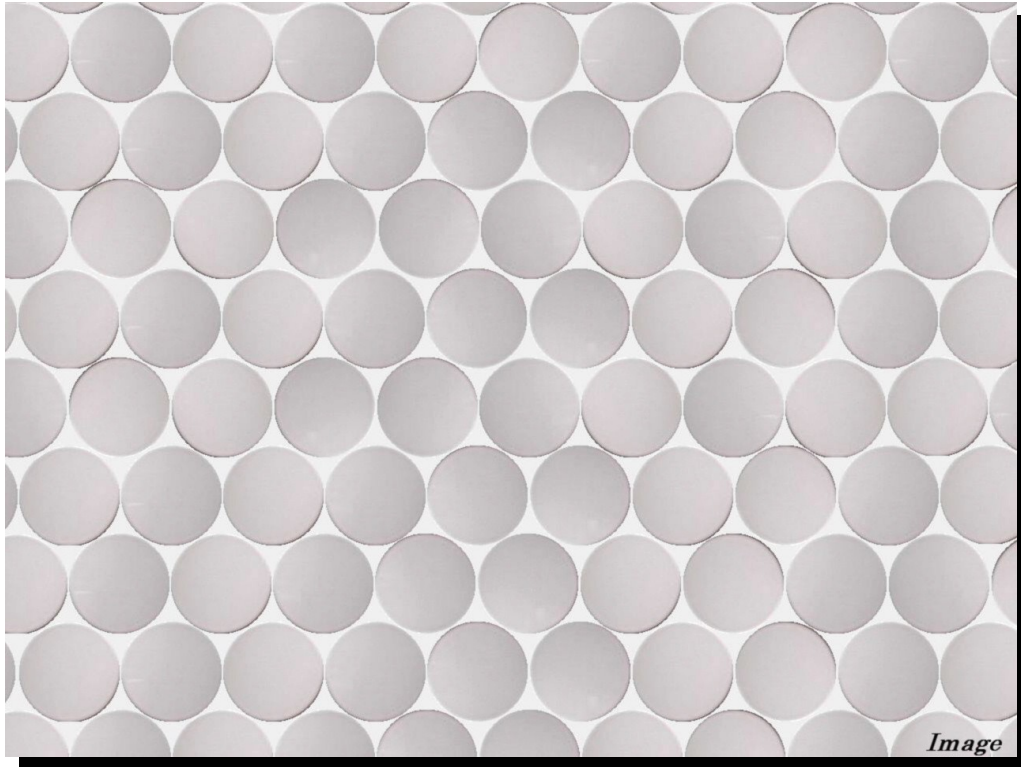

No.111では、特注 120mm 丸タイルを、ご紹介致します。材質は、内装壁用の陶器質となります。製法は、乾式プレス製法で製作致しましたのでハンドメイド製法と違い形状としては均一なイメージです。120mm の丸タイルですので素材の存在感があります。目地部分が大きくなりますので装飾目地等と共に使われても面白いと思います。

均一なイメージの素材感のタイルです。