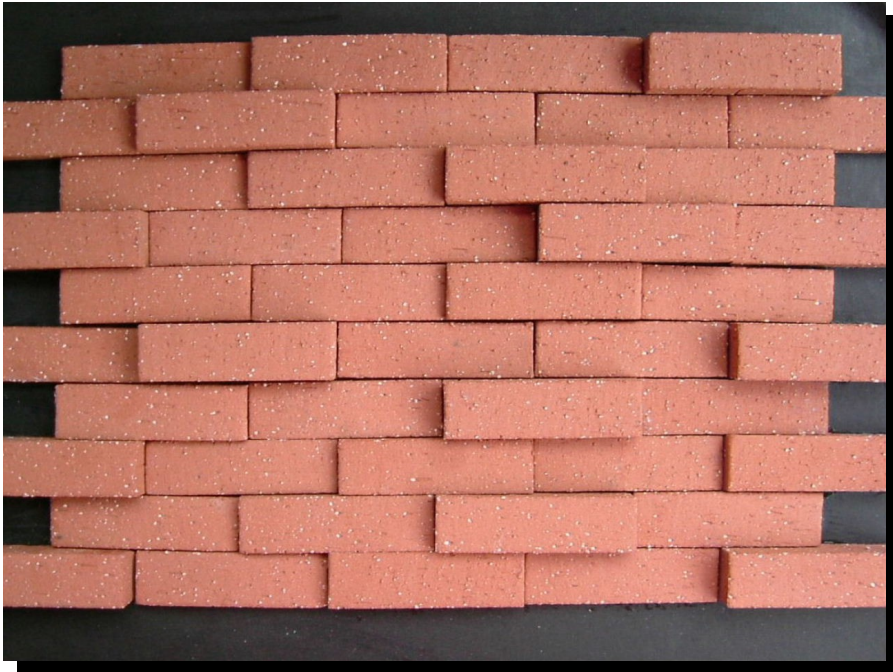

No.112 では、特注 Mini ボーダータイルを、ご紹介致します。70×25mm の Mini ボーダー形状で、厚さを 3 種類で MIX 貼りを制作致しました。レンガ調の Mini タイルの細やかな形状と凹凸感を、お楽しみ頂けます。

厚さを、3 種類として MIX 致しましたので凹凸感を、お楽しみ頂けます。

形状: 70×25×7・12・20mm±

材質: セツ器質無釉品

特徴: ハンドメイド製法によるミニブリックタイルです。厚さを、3 種類として MIX しましたので細やかな形状と凹凸感を、お楽しみ頂けるミニブリックタイルです。