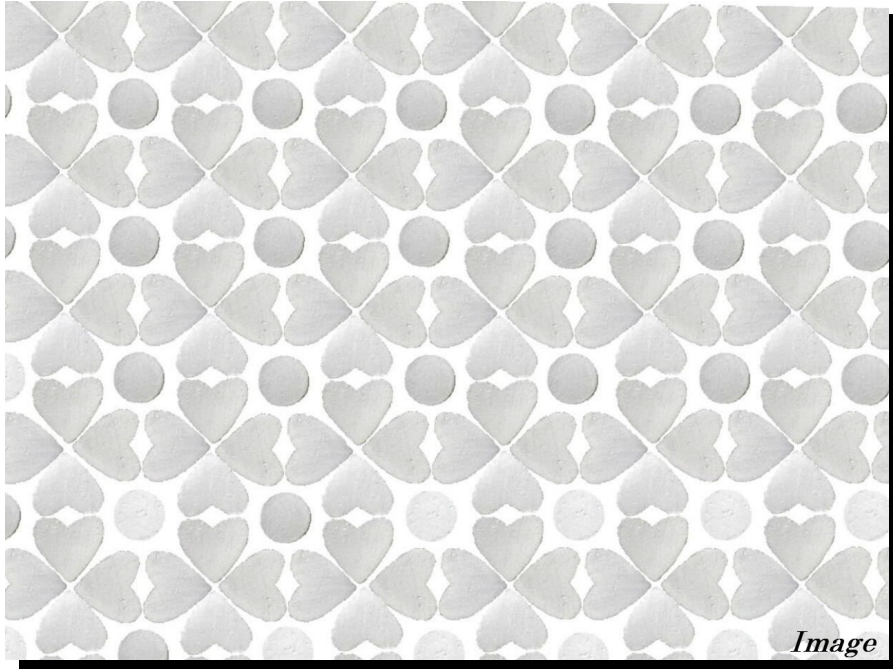

No.115 では、特注 Circle&Heart パターンタイルを、ご紹介致します。中心に丸タイル、囲むようにハート型のタイル 8 枚のパターンを、制作致しました。ハンドメイドならではの 1 枚 1 枚が違う表情と今までには無いパターンです。色合い・個々の大きさ等は、基本のご選択可能です。写真のイメージは、1 パターンで概ね 150 角程度のパターンです。

作業台上の白マット特注 Circle&Heart パターンタイルです。

白マット以外の特注色対応可能です。またイメージのようなボカシも可能です。

材質:セツ器質施釉品

形状:150mm±角／パターン

特徴:ハンドメイド製法による Circle&Heart パターンタイルです。独特の柔らかい表情を、醸し出す製法と曲線のパターンの調和を、お楽しみ頂けます。

参考価格:数量・形状・色等により価格が変わる場合がありますのでお問合せ下さい。

現物サンプルが、ご必要の場合は、お知らせ下さい。