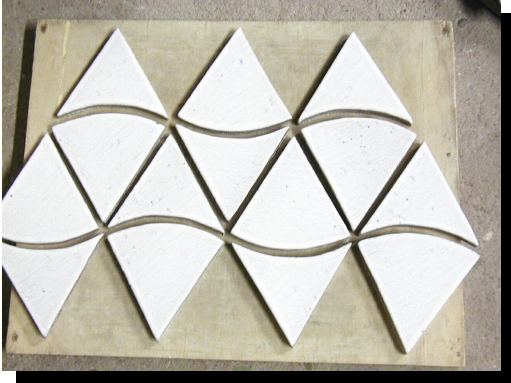

No.120 では、特注ウェーブトライアングルパターンタイルを、ご紹介致します。100mm の三角の底辺をウェーブにして 2 枚 1 組のパターンを制作致しました。製法は、湿式ハンドメイド製法ですので 1 枚 1 枚が違う表情で横方向のウェーブの曲線ラインと斜め方向の直線ラインのコンビネーションとあいまって独特な空間を演出致します。

作業台上の特注ウェーブトライアングルパターンタイルです。

Image

- 形状:100mm±の三角形の底辺の違う 2 種類で 1 パターン
- 材質:セツ器質施釉品
- 特徴:ハンドメイド製法による 100mm 三角パターンです。イメージは、ホワイトの単色ですが何種類かの色合いを使いパターンでお楽しみ頂くことも可能です。
- 参考価格:色合い・数量により価格が変わる場合がありますのでお問合せ下さい。
- 現物サンプルが、ご必要の場合は、お知らせ下さい。
- 納期に関しましてはお問合せ下さい。
- 生産区分:受注生産品 日本製