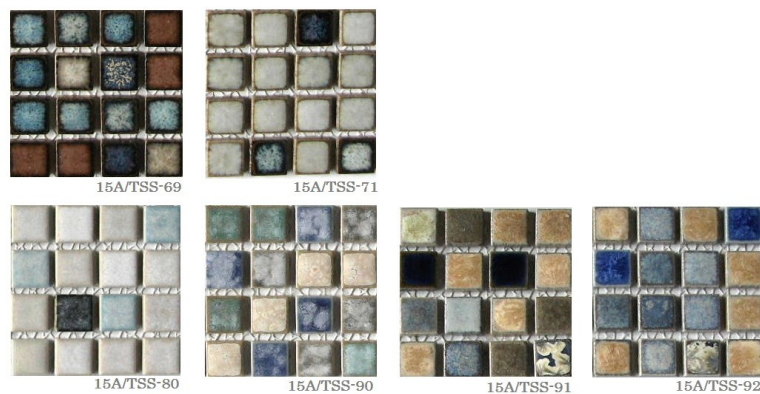

No.132では、欧州向け輸出 15mm モザイク MIXを、ご紹介致します。
通常は、欧州向けに生産しています窯変調の施釉磁器質モザイクタイルの MIX ですが、
今回国内に向けて限定的に販売致します。輸出用の為、在庫に関しましては事前にお問合せ
下さい。個々のモザイクの色使いと MIX の色調は、ヨーロッパの歴史と風合いを、感
じるモザイクタイルです。

European Export 15mm Mosaic

- 材質：磁器質施釉品
- 形状：15×15×4mm 【300×300 シート貼り】
- 特徴：乾式プレス製法による磁器質施釉窯変モザイクタイル MIX です。輸出用のモザイクタイルの為、在庫は流動的です。欧州の雰囲気漂うモザイクタイル MIX です。
- 参考価格：¥5,300/m² 【80・90・91・92】 ¥7,800/m² 【69・71】
※上記価格は、弊社からの販売価格です。消費税・運賃及び流通時のコストは含まれておりません。
- 現物サンプルが、ご必要の場合は、お知らせ下さい。
- 生産区分：受注生産品 日本製
- 納期に関しましてはお問合せ下さい。