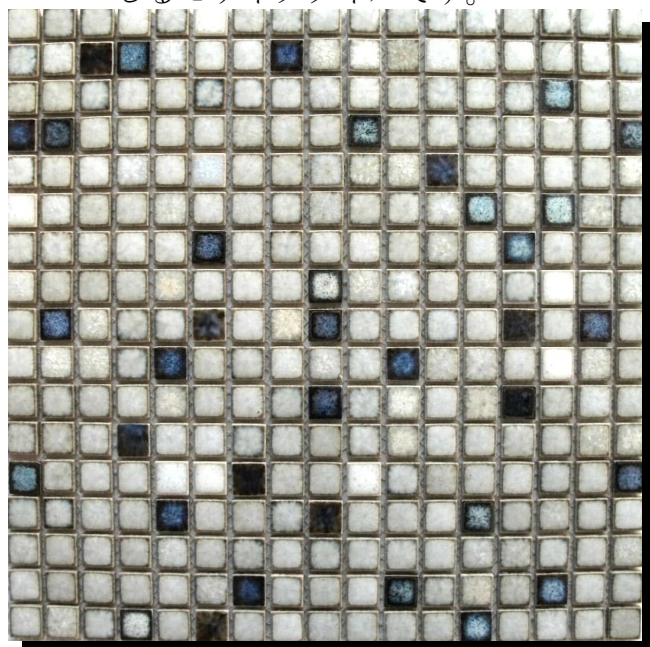

No.132では、欧州向け輸出 15mm モザイク MIXを、ご紹介致します。
通常は、欧州向けに生産しています窯変調の施釉磁器質モザイクタイルの MIX ですが、
今回国内に向けて限定的に販売致します。輸出用の為、在庫に関しましては事前にお問合せ
下さい。個々のモザイクの色使いと MIX の色調は、ヨーロッパの歴史と風合いを、感
じるモザイクタイルです。

European Export 15mm Mosaic

- 材質：磁器質施釉品
- 形状：15×15×4mm 【300×300 シート貼り】
- 特徴：乾式プレス製法による磁器質施釉窯変モザイクタイル MIX です。輸出用のモザイクタイルの為、在庫は流動的です。欧州の雰囲気漂うモザイクタイル MIX です。
- 参考価格：¥5,300/m² 【80・90・91・92】 ¥7,800/m² 【69・71】
※上記価格は、弊社からの販売価格です。消費税・運賃及び流通時のコストは含まれておりません。
- 現物サンプルが、ご必要の場合は、お知らせ下さい。
- 生産区分：受注生産品 日本製
- 納期に関しましてはお問合せ下さい。