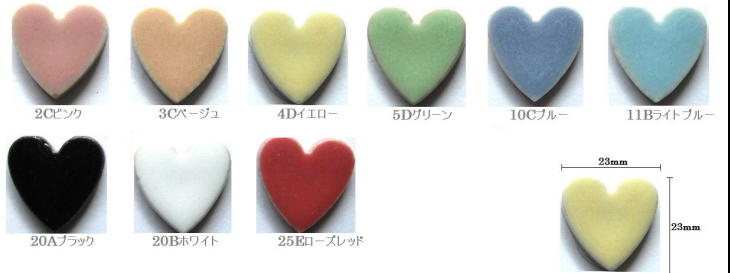

No.136では、23mmHeartMosaicを、ご紹介致します。No.22でご案内致しました 特注 Heart & Butterfly Mosaicと比較して23mmと小さいモザイクタイルです。下記のようにランダムにMIXしたタイプとストレートタイプを、ご用意致しました。小さくかわいらしいモザイクタイルで、個性的な空間を表現致します。

Random White MIX

ランダムホワイトMIX

23mm Heart Mosaic

COLORCHART

材質:磁器質施釉品

形状:23×23×4mm±【299×301mm】

特徴:乾式プレス製法によるハート型のモザイクタイルです。小さくてかわいらしい表情です。

参考価格:シートの貼り方・MIX等より価格が変わる場合がありますのでお問合せ下さい。

現物サンプルが、ご必要の場合は、お知らせ下さい。

生産区分:常時生産品【欠品の場合もございますので在庫の確認をお願い致します】日本製

納期に関しましてはお問合せ下さい。