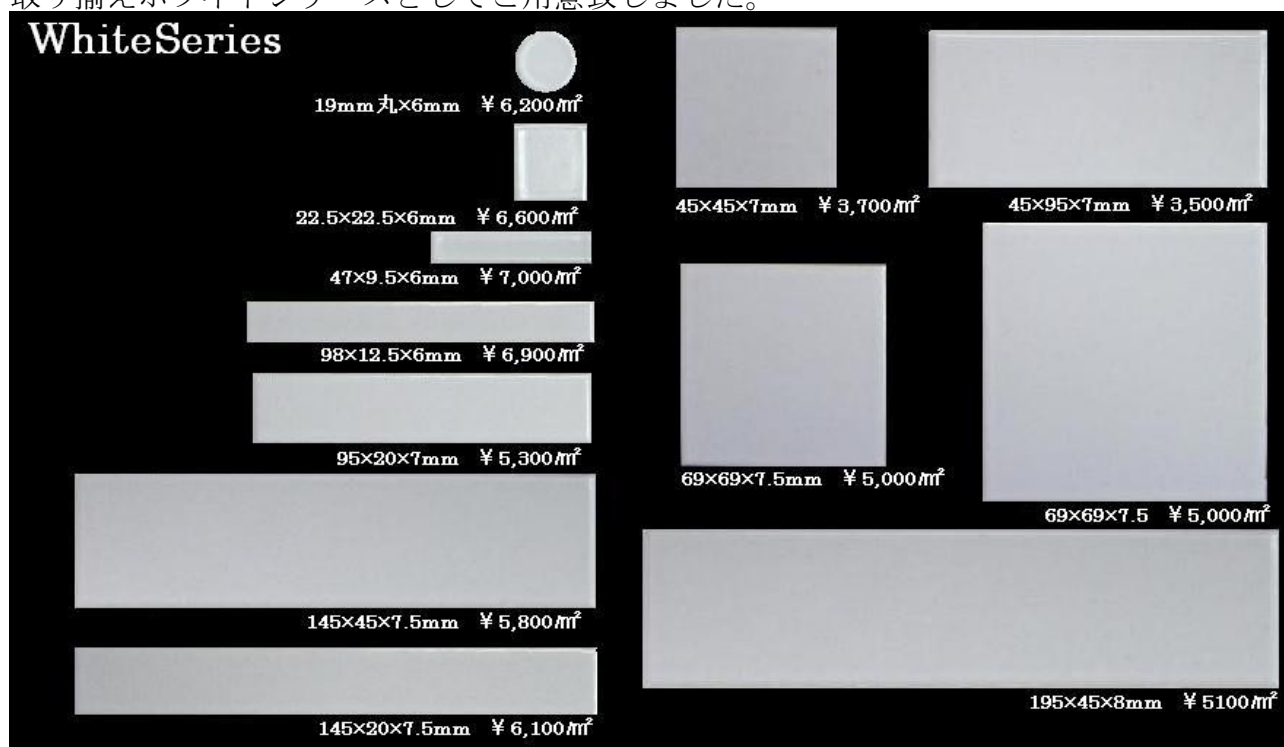

CPUでは、下のようなホワイトに限定して19mm 丸から195×45mm までの形状を取り揃えホワイトシリーズとしてご用意致しました。

生産区分：常時生産品【欠品の場合もございますので在庫の確認をお願い致します】
日本製

形状：19mm 丸×6mm～195×45×8mm

特徴：ホワイトシリーズとして各形状を取り揃えました乾式プレス製の量産品です。

材質：磁器質施釉品

参考価格：¥3,500～¥6,900/m²