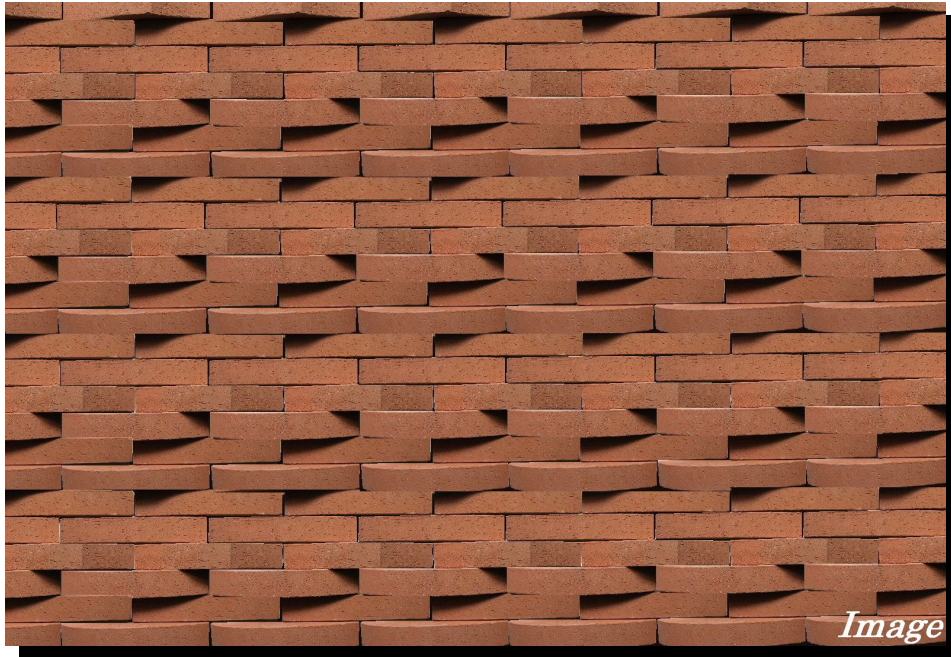

No.152 では、210×35mm レリーフボーダー MIX を、ご紹介致します。湿式ハンドメイド製法によるフラット・ドーム・山型面の MIX 貼りです。3 タイプの形状の組合せにより様々なパターンをお楽しみ頂けます。色合いは、素焼きレッド【Image】とオレンジの2タイプですが、焼成温度により色が変わる特徴を活かしましたので中間色等も制作可能です。また、特注形状等も可能です。土物特有の素朴な味わいと3 パターンの形状が自然な憩いと変化に富んだ空間を創りだします。

Image

素焼きレッドタイプ MIX

素焼きオレンジタイプ MIX

☐ 材質: セッキ質無釉品

☐ 形状: 210×35× 8mm±【フラット面】
210×35×30mm±【ドーム面】
210×35×30mm±【山型面】
※特注形状も可能です。

☐ 特徴: 湿式ハンドメイド製法によるレリーフボーダー MIX です。3 タイプの形状の組合せにより様々なパターンをお楽しみ頂けます。素焼きタイプの2色【焼成温度により色が変わる特徴を活かしましたので中間色等も可能です】