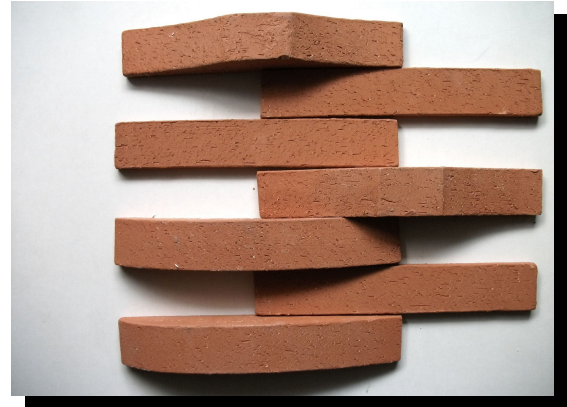

No.152 では、210×35mm レリーフボーダー MIX を、ご紹介致します。湿式ハンドメイド製法によるフラット・ドーム・山型面の MIX 貼りです。3 タイプの形状の組合せにより様々なパターンをお楽しみ頂けます。色合いは、素焼きレッド【Image】とオレンジの2タイプですが、焼成温度により色が変わる特徴を活かしましたので中間色等も制作可能です。また、特注形状等も可能です。土物特有の素朴な味わいと3 パターンの形状が自然な憩いと変化に富んだ空間を創りだします。

Image

素焼きレッドタイプ MIX

素焼きオレンジタイプ MIX

☐ 材質: セッキ質無釉品

☐ 形状: 210×35× 8mm±【フラット面】
210×35×30mm±【ドーム面】
210×35×30mm±【山型面】
※特注形状も可能です。

☐ 特徴: 湿式ハンドメイド製法によるレリーフボーダー MIX です。3 タイプの形状の組合せにより様々なパターンをお楽しみ頂けます。素焼きタイプの2色【焼成温度により色が変わる特徴を活かしましたので中間色等も可能です】