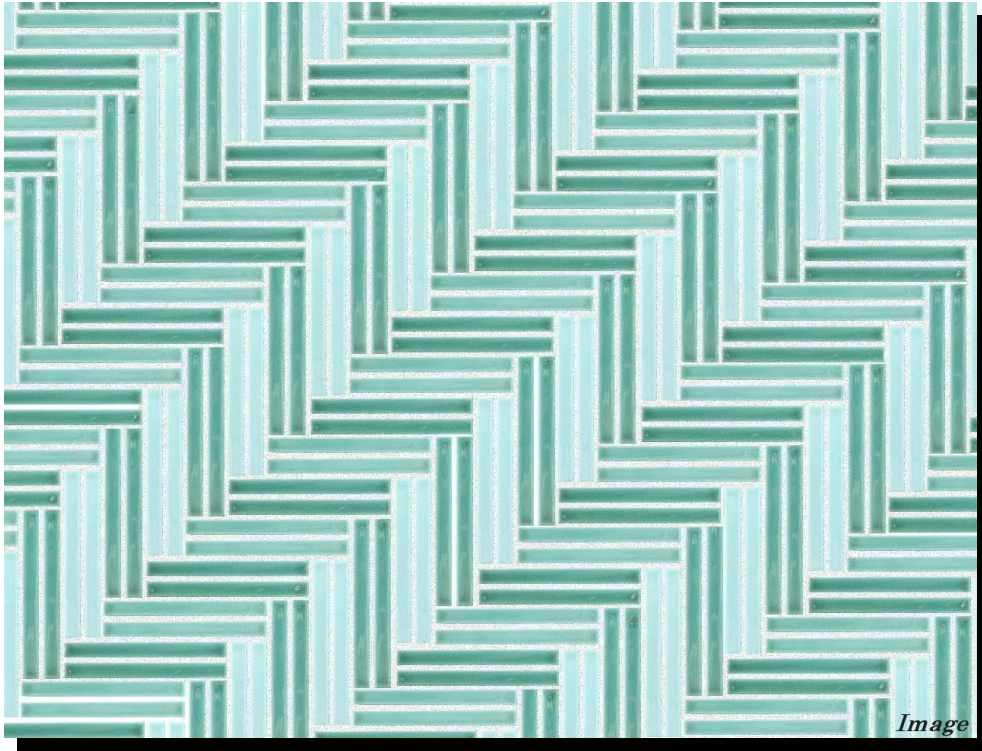

**No.171**では、特注 145×15mm・95×25mmBorder を、ご紹介致します。製法は乾式プレス製法ですので形状は、既存型を使用し特注色にて制作致しました。透明感のある釉薬で奥行き感を、表現致しました。通常を通し目地貼り、馬張りの他に Image のようなヘリンボーン貼り等も可能です。ハンドメイド湿式製法とは違う硬質なイメージになります。

※貼り方【画像のヘリンボーン貼り等】によっては、貼り板代が発生する場合がございますのでお問合せ下さい。  
 ※既存の型を使用するために形状は限られます。また製法上、最小生産ロットが発生致します。

青緑系列色ヘリンボーンMIX 貼り【イメージ】

特注色 COLORCHART

- ♥ 材質:磁器質施釉品
- ♥ 形状:145×15×9mm・95×20×8mm【300×300mm】
- ♥ 特徴:乾式プレス製法によるボーダーモザイクタイルです。透明感・奥行き感のある釉薬で仕上げました。
- ♥ 参考価格:数量・色・シートの貼り方・MIX 等より価格が変わる場合がありますのでお問合せ下さい。
- ♥ 現物サンプルが、ご必要の場合は、お知らせ下さい。
- ♥ 納期に関しましてはお問合せ下さい。
- ♥ 生産区分:注文生産品                      日本製