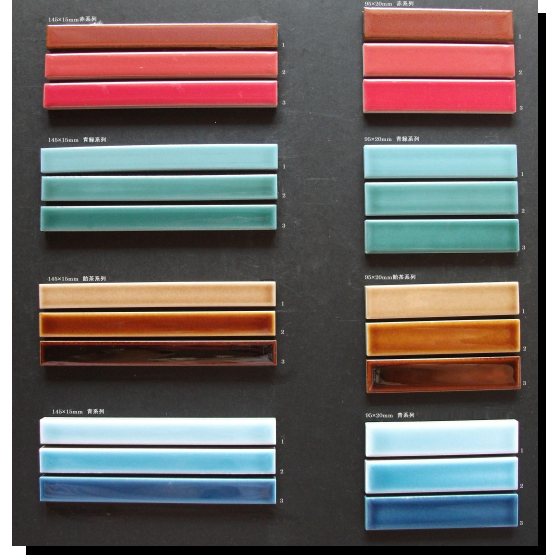

**No.171**では、特注 145×15mm・95×25mmBorder を、ご紹介致します。製法は乾式プレス製法ですので形状は、既存型を使用し特注色にて制作致しました。透明感のある釉薬で奥行き感を、表現致しました。通常を通し目地貼り、馬張りの他に Image のようなヘリンボーン貼り等も可能です。ハンドメイド湿式製法とは違う硬質なイメージになります。

※貼り方【画像のヘリンボーン貼り等】によっては、貼り板代が発生する場合がございますのでお問合せ下さい。  
 ※既存の型を使用するために形状は限られます。また製法上、最小生産ロットが発生致します。

青緑系列色ヘリンボーンMIX 貼り【イメージ】

特注色 COLORCHART

- ♥ 材質:磁器質施釉品
- ♥ 形状:145×15×9mm・95×20×8mm【300×300mm】
- ♥ 特徴:乾式プレス製法によるボーダーモザイクタイルです。透明感・奥行き感のある釉薬で仕上げました。
- ♥ 参考価格:数量・色・シートの貼り方・MIX 等より価格が変わる場合がありますのでお問合せ下さい。
- ♥ 現物サンプルが、ご必要の場合は、お知らせ下さい。
- ♥ 納期に関しましてはお問合せ下さい。
- ♥ 生産区分:注文生産品                      日本製