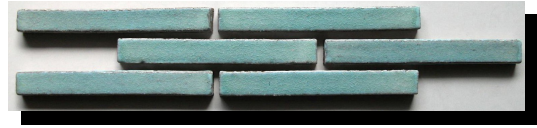

No.173 では、‘特注 150 角&ボーダー EmeraldGreen‘を、ご紹介致します。ガラス層の厚いエメラルドグリーン釉薬を使用した透明感溢れる貫入入りの湿式ハンドメイド製法のタイルです。形状は、150mm 角と 150×20mm ボーダーの 2 タイプです。同じ面で貼り分けしてもご使用頂けます。焼き物特有の色ムラ、形状ムラから表情豊かで、透明感のある空間を演出致します。

150 角・ボーダー貼り分けパターン貼り【イメージ】

150×20mm ボーダー

150mm 角

材質:セツ器質施釉品

形状:150×150×8mm±【150 角】・150×20×8mm±【ボーダー】

特徴:湿式ハンドメイド製法によるエメラルドグリーン色の 150 角とボーダーです。表面のガラス層から生じる透明感と貫入、既製品にはない質感をご堪能頂けます。

参考価格:数量・シートの貼り方・MIX 等より価格が変わる場合がありますのでお問合せ下さい。

現物サンプルが、ご必要の場合は、お知らせ下さい。