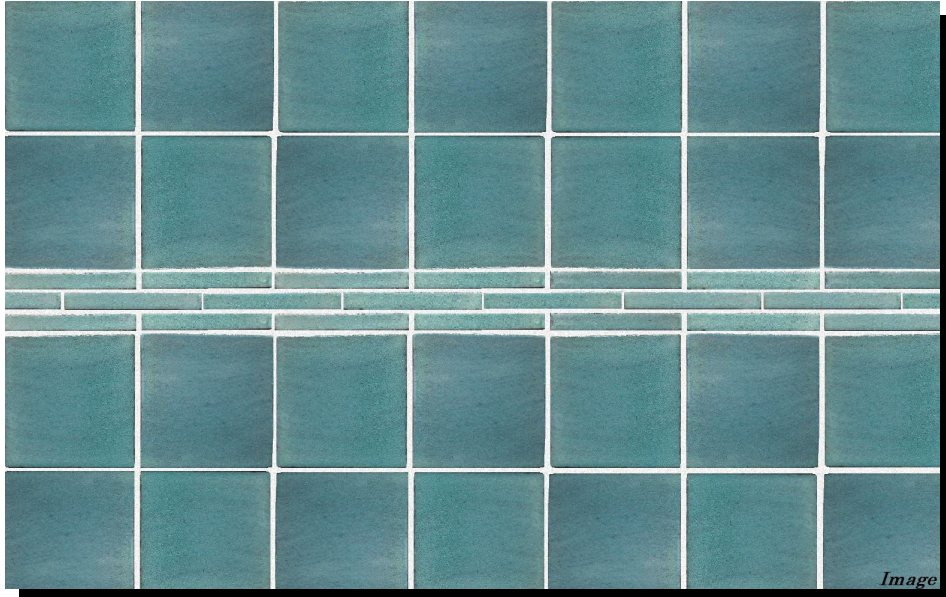

No.173 では、‘特注 150 角&ボーダー EmeraldGreen‘を、ご紹介致します。ガラス層の厚いエメラルドグリーン釉薬を使用した透明感溢れる貫入入りの湿式ハンドメイド製法のタイルです。形状は、150mm 角と 150×20mm ボーダーの 2 タイプです。同じ面で貼り分けしてもご使用頂けます。焼き物特有の色ムラ、形状ムラから表情豊かで、透明感のある空間を演出致します。

150 角・ボーダー貼り分けパターン貼り【イメージ】

150×20mm ボーダー

150mm 角

材質:セツ器質施釉品

形状:150×150×8mm±【150 角】・150×20×8mm±【ボーダー】

特徴:湿式ハンドメイド製法によるエメラルドグリーン色の 150 角とボーダーです。表面のガラス層から生じる透明感と貫入、既製品にはない質感をご堪能頂けます。

参考価格:数量・シートの貼り方・MIX 等より価格が変わる場合がありますのでお問合せ下さい。

現物サンプルが、ご必要の場合は、お知らせ下さい。