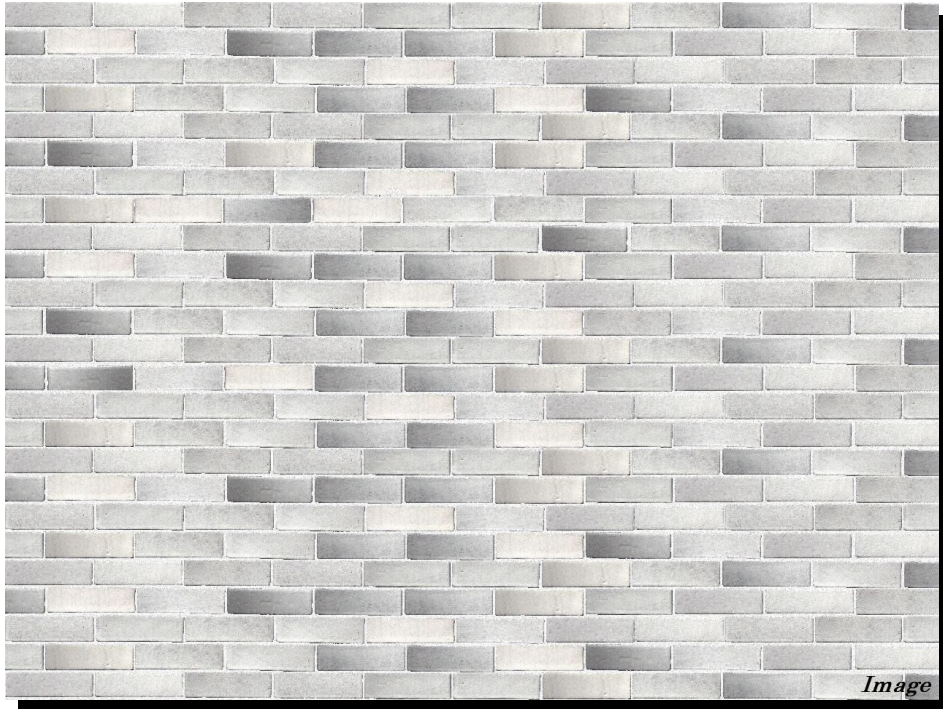

No.176では、特注 120×37×8mmBorder を、ご紹介致します。今までのボーダーには無い形状で透明感のある釉薬でアンティークに仕上げました。施釉面に生地の凹凸が釉薬を通して感じられる手作り感溢れるボーダーです。また、施釉工程も手ブキで行うために施釉面の厚さにバラつきがあり、薄く施釉された部分は生地の色が透けて見え、濃い部分は、貫入が生じて趣があります。アンティークで温か味のある空間の演出には、最適のボーダータイルです。

Image

レンガ貼り【イメージ】

タイル個々に違う表情があります。また、形状・色にはバラつきが生じます。

♥ 材質:セツ器質施釉品

♥ 形状:120×37×8mm±

♥ 特徴:ハンドメイド製法による手作り感溢れるボーダータイルです。今までに無い形状とアンティークな趣で独特のレトロな空間を演出致します。

♥ 参考価格:数量・色・シートの貼り方により価格が変わる場合がありますのでお問合せ下さい。

♥ 現物サンプルが、ご必要の場合は、お知らせ下さい。