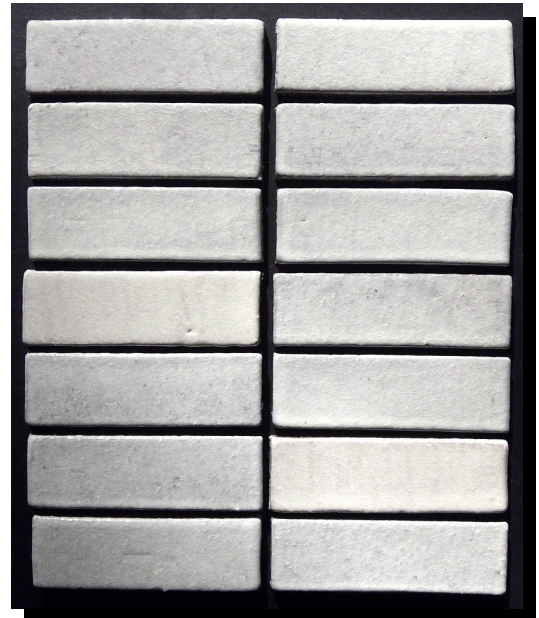

No.176では、特注 120×37×8mmBorder を、ご紹介致します。今までのボーダーには無い形状で透明感のある釉薬でアンティークに仕上げました。施釉面に生地の凹凸が釉薬を通して感じられる手作り感溢れるボーダーです。また、施釉工程も手ブキで行うために施釉面の厚さにバラつきがあり、薄く施釉された部分は生地の色が透けて見え、濃い部分は、貫入が生じて趣があります。アンティークで温か味のある空間の演出には、最適のボーダータイルです。

Image

レンガ貼り【イメージ】

タイル個々に違う表情があります。また、形状・色にはバラつきが生じます。

♥ 材質:セツ器質施釉品

♥ 形状:120×37×8mm±

♥ 特徴:ハンドメイド製法による手作り感溢れるボーダータイルです。今までに無い形状とアンティークな趣で独特のレトロな空間を演出致します。

♥ 参考価格:数量・色・シートの貼り方により価格が変わる場合がありますのでお問合せ下さい。

♥ 現物サンプルが、ご必要の場合は、お知らせ下さい。