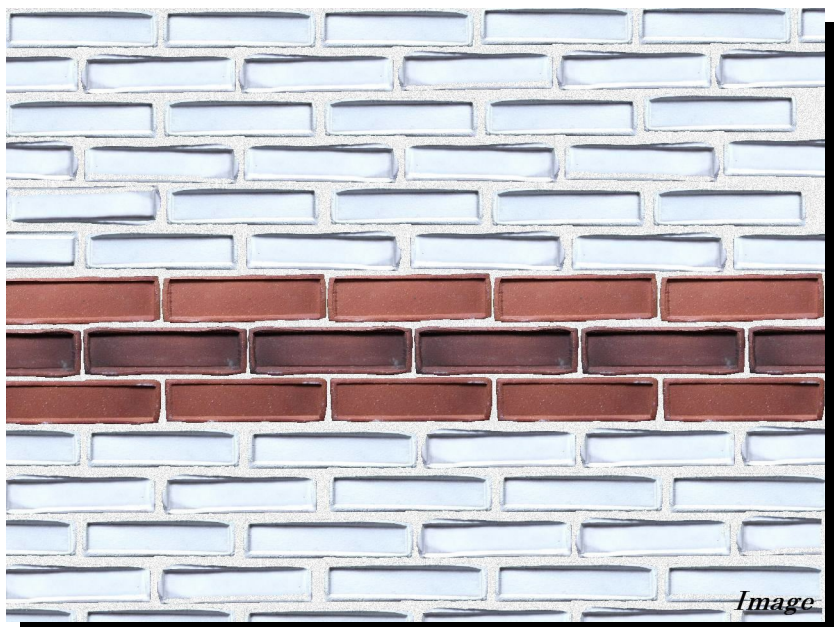

No.182では、‘特注 200×60mmBOX ボーダー’を、ご紹介致します。ボーダーの四方を縁取りして箱型のボーダーを制作致しました。ハンドメイドのために縁取り部分は、個々のタイルによって違い、そのために全体の印象が凹凸感のある自然で柔らかなイメージになります。色合いは、施釉ホワイトのツヤありとツヤなし・テラコッタ調素焼きと焼き過ぎの4色の他に特注色対応可能です。

※型代が、別途発生致します。

ホワイトツヤありと焼き過ぎのパターン貼り【イメージ】

COLORCHART

材質:セッキ質施釉・無釉品

形状:200×60×8~16mm±【~300mm±】

特徴:手作り感溢れる個性豊かなBOX型ボーダータイルです。個々のタイルは様々な表情です。なので変化ある柔らかな空間を創り出します。

参考価格:数量・色・形状等より価格が変わる場合があります。お問合せ下さい。

※型代が、別途発生致します。

現物サンプルが、ご必要の場合は、お知らせ下さい。

生産区分:注文生産品 日本製