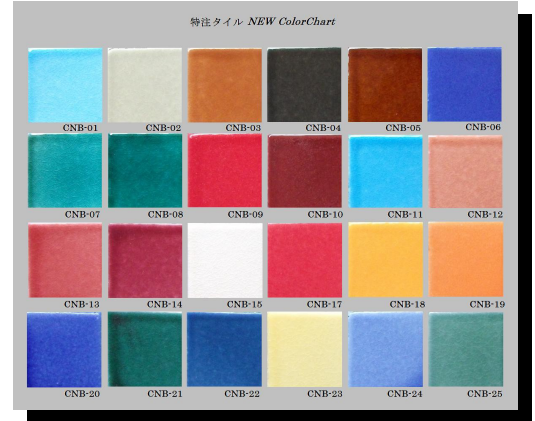

No.188では、‘特注パズルタイル‘を、ご紹介致します。A・Bの2形状でパターンを、組上げます。形状は、概ね150mmで制作致しました。色合いは、画像のホワイトマット・Colorchart 以外にも特注色対応が可能です。多色使いのパターンでポップなイメージを演出して頂くこともできます。※見本型で制作したため、別途型代が発生致します。

COLORCHART

パズルタイル A・Bのパターン貼り【イメージ】

- ♥ 材質: セツ器質施釉品
- ♥ 形状: 150mm×7mm±
- ♥ 参考価格: 数量・色・MIX 等より価格が変わる場合がありますのでお問合せ下さい。
- ♥ 特徴: ハンドメイド製法によるパズルタイルです。ジグソーパズルのイメージで制作致しました。個々のタイル形状、色ムラとパズル形状の不可思議さが空間の個性を演出致します。
- ♥ 現物サンプルが、ご必要の場合は、お知らせ下さい。
- ♥ 生産区分: 注文生産品 日本製
- ♥ 納期にしましてはお問合せ下さい。