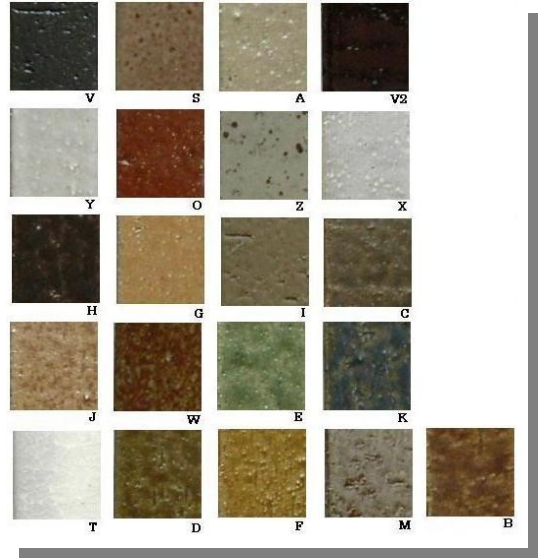

CPUでは、下のような特注120角ハンドメイドアンティークタイルを作成致しました。ハンドメイド特有の1枚1枚が違う表情を醸し出します。形状は角丸のラフ面です。