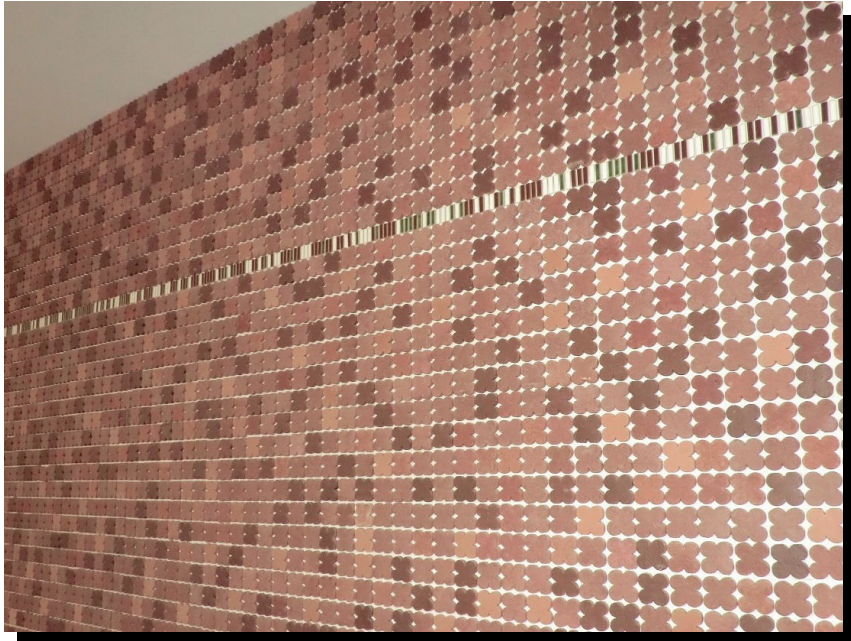

No.208では、‘特注 40mm フラワーモザイクタイル’を、ご紹介致します。製法は、湿式ハンドメイド製法です。貼り上げイメージの画像のようにテラコッタ調のツヤのないドロ釉仕上げとカラーチャートのようなツヤのある仕上げが、可能です。独特の形状と個々のタイルのムラ感が、今までにない空間を演出致します。

※形状により既製の型が、無い場合は別途型代が発生致します。

カラーチャート

♥ 材質: セッキ質施釉品

♥ 形状: 40×40×8mm±

♥ 参考価格: 数量・色・MIX 等により価格が変わりますのでお問合せ下さい。

♥ 特徴: ハンドメイド湿式製法で作成致しましたフラワー型モザイクタイルです。ハンドメイド製法の手素朴な作り感が、くつろぎ感があり、楽しげな空間を演出致します。

♥ 現物サンプルが、ご必要の場合は、お知らせ下さい。

♥ 生産区分: 注文生産品                      日本製

♥ 納期に関しましてはお問合せ下さい。