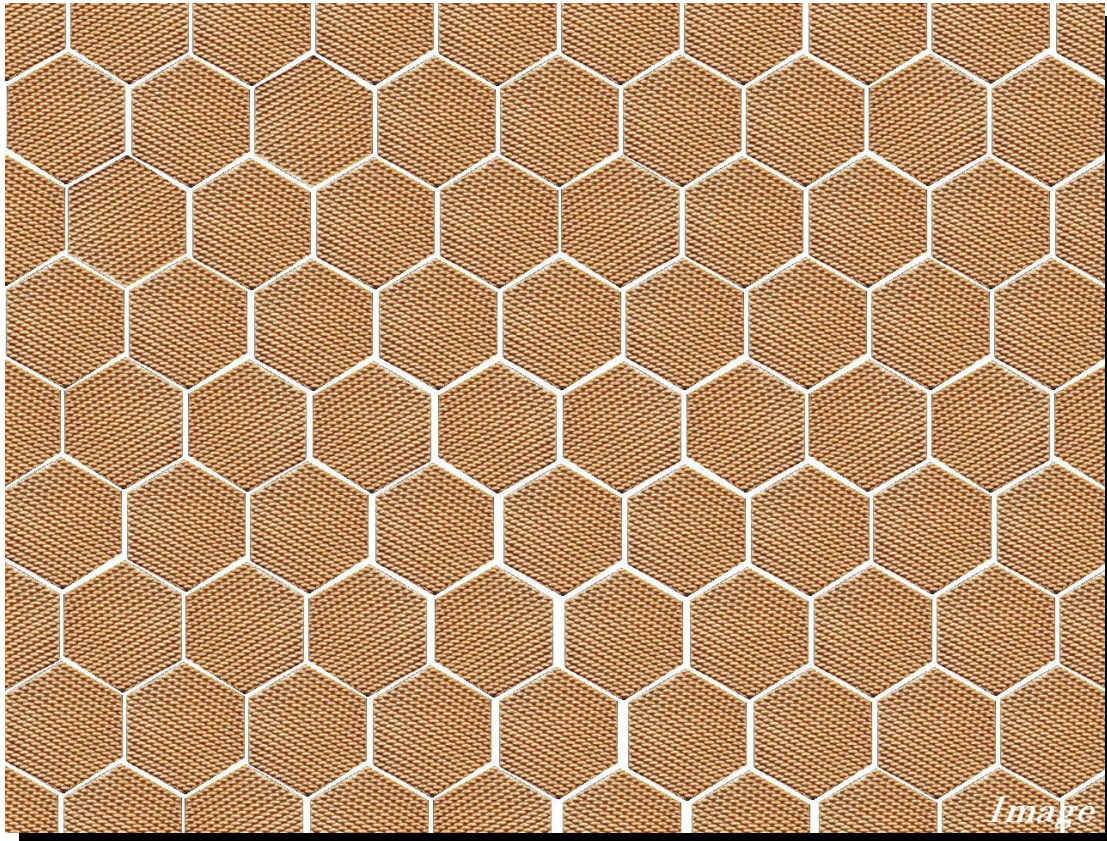

No.210では、‘特注 110mm 縄目六角形タイル+50mm 角’を、ご紹介致します。製法は、湿式ハンドメイドプレス製法です。縄目の凸部分の釉薬が流れて独特の表情を醸し出します。また、縄目に方向性がありますので色々な貼り方を、お楽しみ頂けます。
※形状により既製の型が、無い場合は別途型代が発生致します。