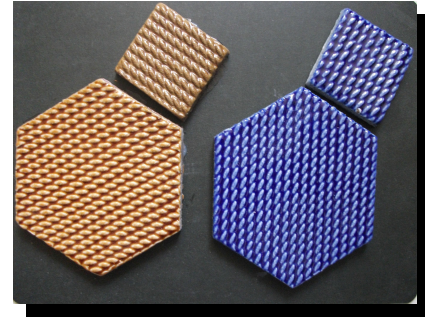

No.210では、‘特注 110mm 縄目六角形タイル+50mm 角’を、ご紹介致します。製法は、湿式ハンドメイドプレス製法です。縄目の凸部分の釉薬が流れて独特の表情を醸し出します。また、縄目に方向性がありますので色々な貼り方を、お楽しみ頂けます。
※形状により既製の型が、無い場合は別途型代が発生致します。