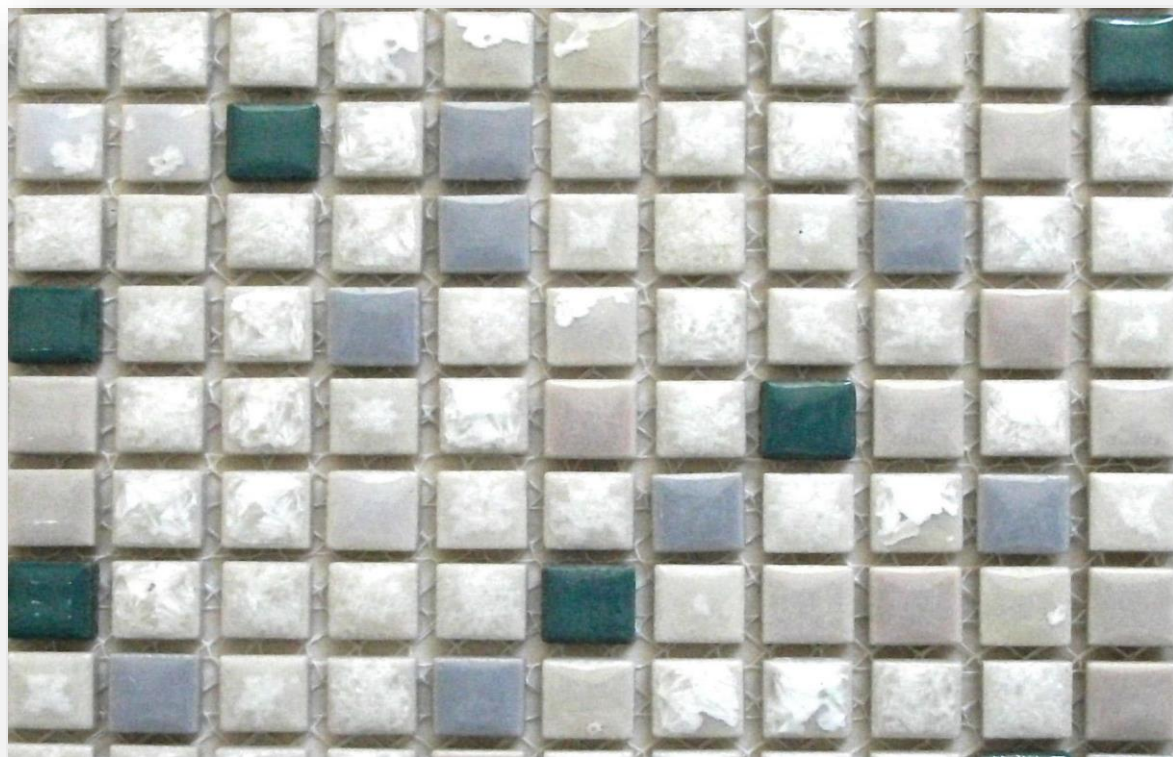

No.218 では、‘特注 15m シェルカラーMIX モザイク’を、ご紹介致します。製法は、乾式プレス製法です。ベースとなるモザイクは窯変釉で貝殻の裏のようなイメージです。どことなく欧州をイメージ頂けるモザイクです。今回、限定1,000シート、特別価格でのご提供です。シートは、斜め貼り用です。

材質:磁器質施釉品

形状:15×15×4mm

参考価格: ¥4,600/㎡【1,000シート限定価格です】

特徴:乾式プレス製法で制作致しました 15mm 角モザイクタイルです。斜め貼り用のシートになります。