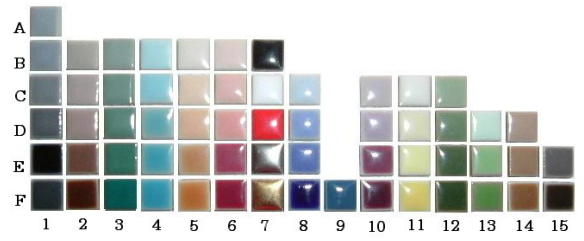

この度のメール配信では、下のような‘特注 Heart&Butterfly Mosaic’をご紹介します。試作型での制作ですので型代が発生する場合がございますので詳細はお問合せ下さい。

特注 Heart & Butterfly Mosaic

下のカラーチャートから色合いはご選択頂けます。また、それ以外の色合いでも制作可能です。

生産区分:受注生産品【最小生産ロットにつきましてはお問合せ下さい】 日本製

形状:40×40mmHeart・40×40mmButterfly t 6mm

特徴:圧力鋳込み製法によるモザイクです。弊社10角モザイクのカラーチャートから色合いをご選択頂けます。また他の色合いにも対応可能です

材質:磁器質施釉品

参考価格:数量により価格が変わる場合がありますのでお問合せ下さい。

納期に関しましてはお問合せ下さい。

現物サンプルが、ご必要の場合は、お知らせ下さい。

有限会社 シーピーユー
213-0015川崎市高津区梶ヶ谷1-2-1-307
TEL044-852-4767 FAX044-852-4768
URL : http://www.cf-cpu.com e-mail : cpu@u01.gate01.com