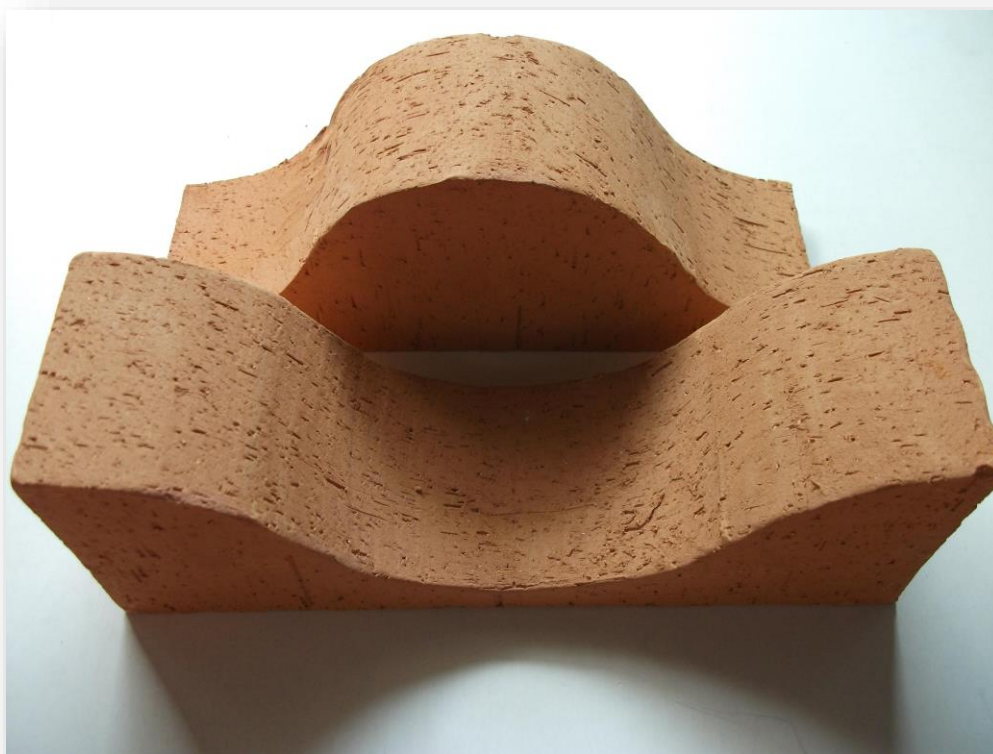

No.301 では、‘特注ウェーブレンガ’を、ご紹介致します。製法は、湿式ハンドメイド製法です。土錬器から出てきた生地を、ピアノ線で成形、焼成して制作致しました。アンティークな味わいと、ハンドメイドならではの素朴なレンガです。内外装壁にご使用頂けます。

材質:セツ器質無釉品

形状:230×108×60mm±

参考価格:数量・色・MIX 等により価格が変わりますのでお問合せ下さい。

特徴:湿式ハンドメイド製法で制作致しましたレンガです。特注色にも対応可能です。